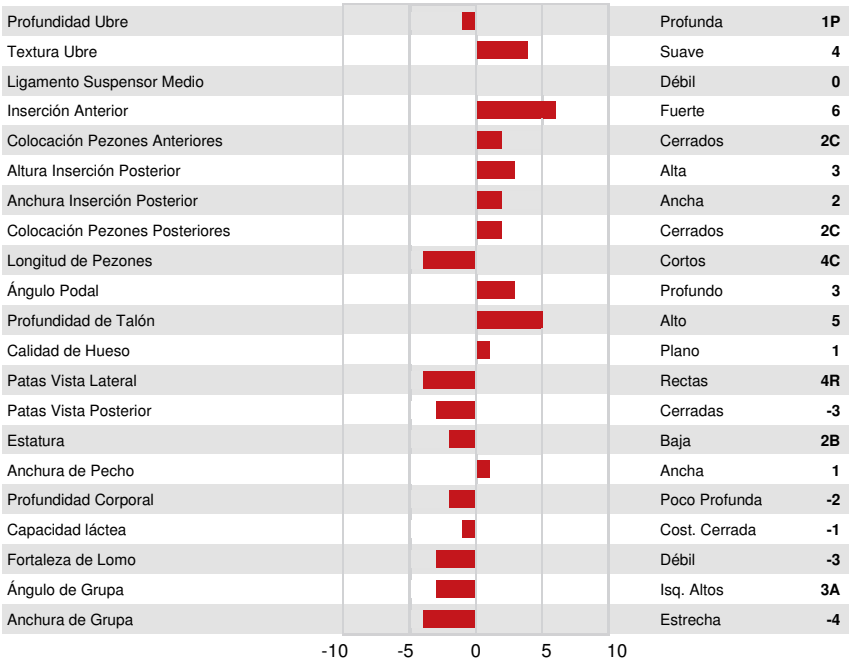

PLAIN-KNOLL LGCY TRIBUTE
PROGENESIS ZAZZLE RATTLE
PEAK ZAZZLE
PROGENESIS ACHIEVER RAVISH VG-85-3YR-CAN
ABS ACHIEVER
OCD LEGENDARY RAE EX-90-6YR-CAN

GPA LPI +3639 PRO$ 2619

DPF RDF BLF CNF BYF MWF CVF HH1F HH2F HH3F HH4F HH5C HH6C HCDF HMWF

Num.Reg #: HOCANM14226907 aAa: 231465 DMS: 561,135
Nacimiento: 12/07/2021 Kappa Caseina: AB Beta Caseina: A2A2

PRODUCCION		G Rebaños	G Hijas	81% Rep.	GPA 24*APR				
Leche kg	383	Grasa kg	124	Grasa %	+0.94	Proteína kg	67	Proteína %	+0.45
Eficiencia de Conversión	99	RMC	100	Eficiencia Metano	104				

SALUD Y REPRODUCCIÓN		Immunity	109
Vida en el Rebaño	104	Inmunidad crías	107
Células Somáticas	108	Facilidad de Parto	104
Fertilidad Hijas	103	Facilidad Parto de las Hijas	104
Cond. Corporal	104	Velocidad Ordeño	96
Resist. Mastitis.	107	Temperamento	94
Persistencia de la lactación	97	Resistencia a Enfermedades Metabólicas	103

TIPO	G Rebaños	G Hijas	77% Rep.	GPA 24*APR	
Tipo	3	Fortaleza Lechera	0		
Sistema Mamario	4	Grupa	-3		
Patatas	1